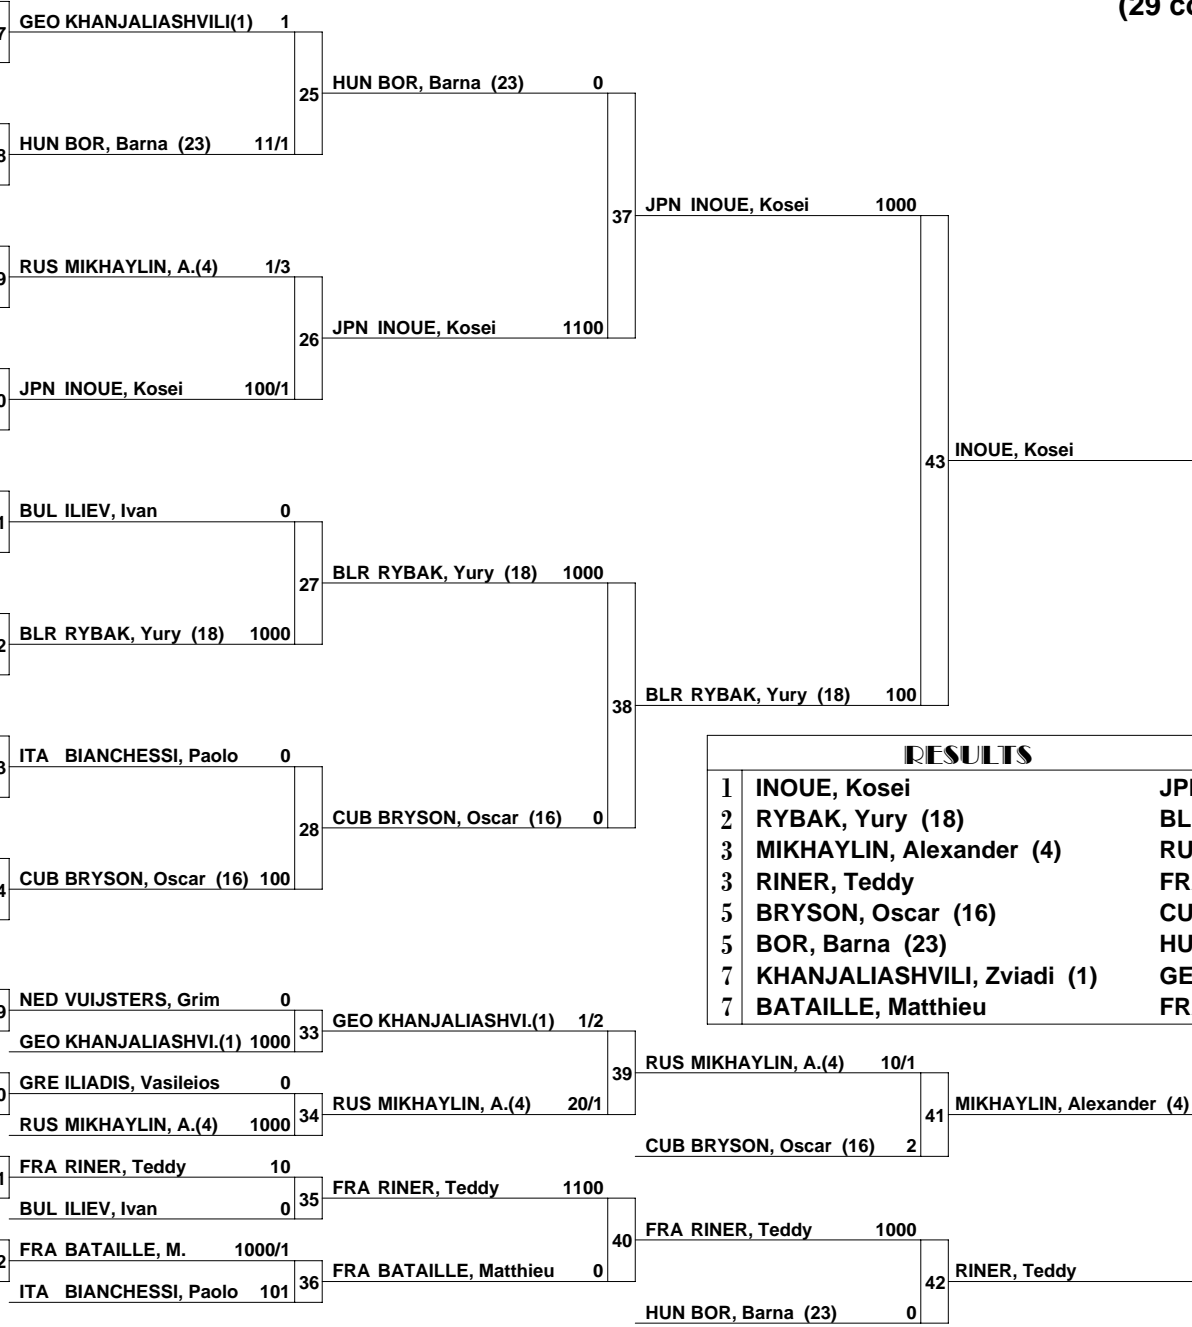

1	GEO KHANJALIASHVILI, Zviadi (1) 1000	1	GEO KHANJALIASHVILI(1) 220
17	BLR KAVALEUSKI, Yauheni 0	1	
9	ESP PARRA, Angel	2	ESP PARRA, Angel 0
25		2	
5	HUN BOR, Barna (23) 1010	3	HUN BOR, Barna (23) 1010
21	FRA BONVOISIN, Jean-Sebastien 0	3	
13	MGL ODKHUU, Batjargal 0/1	4	NED VUIJSTERS, Grim 0
29	NED VUIJSTERS, Grim 2	4	
3	RUS MIKHAYLIN, Alexander (4)	5	RUS MIKHAYLIN, A.(4) 1111/3
19		5	
11	ISR KORDON, Andrian 1020	6	ISR KORDON, Andrian 100/2
27	FRA LECANU, Frederic 0	6	
7	POL WOJNAROWICZ, Janusz (11) 0	7	JPN INOUE, Kosei 1010
23	JPN INOUE, Kosei 0	7	
15	GRE ILIADIS, Vasileios 1	8	GRE ILIADIS, Vasileios 0
31	GER HUBERT, Fabian 0/1	8	
2	GER TOELZER, Andreas (3) 10/1	9	GER TOELZER, A.(3) 0/1
18	CAN MCALPINE, Trevor 1/2	9	
10	COD MAZOKO, Bondilo 0	10	BUL ILIEV, Ivan 101
26	BUL ILIEV, Ivan 1010	10	
6	BLR RYBAK, Yury (18) 1000	11	BLR RYBAK, Yury (18) 1000
22	NED GEEST, Dennis van der 0	11	
14	KOR KIM, Sung-Beom 0/1	12	FRA RINER, Teddy 0
30	FRA RINER, Teddy 1	12	
4	GEO OKROASHVILI, Adam (9) 0/2	13	ITA BIANCHESSI, P. 100/1
20	ITA BIANCHESSI, Paolo 10	13	
12	RUS TRUSOV, Vladimir 0/1	14	BRA SCHLITTLER, J. 1
28	BRA SCHLITTLER, Joao Gabriel 1	14	
8	CUB BRYSON, Oscar (16) 1000	15	CUB BRYSON, Oscar (16) 1001
24	FRA BATAILLE, Matthieu 0	15	
16	SEN BATHILY, Djegui	16	SEN BATHILY, Djegui 0/1
32		16	

	FRA BONVOISIN, J. 10/1		
29	NED VUIJSTERS, Grim 201/2	29	NED VUIJSTERS, Grim 0
		33	GEO KHANJALIASHVI.(1) 1000
	POL WOJNAROWICZ(11) 0/F		
30	GRE ILIADIS, Vasileios 1000	30	GRE ILIADIS, Vasileios 0
		34	RUS MIKHAYLIN, A.(4) 1000
	NED VAN DER GEEST, D. 0		
31	FRA RINER, Teddy 1000	31	FRA RINER, Teddy 10
		35	BUL ILIEV, Ivan 0
	FRA BATAILLE, Matthieu 1000		
32	SEN BATHILY, Djegui 0	32	FRA BATAILLE, M. 1000/1
		36	FRA BATAILLE, Matthieu 0
			ITA BIANCHESSI, Paolo 101

RESULTS		
1	INOUE, Kosei	JPN
2	RYBAK, Yury (18)	BLR
3	MIKHAYLIN, Alexander (4)	RUS
3	RINER, Teddy	FRA
5	BRYSON, Oscar (16)	CUB
5	BOR, Barna (23)	HUN
7	KHANJALIASHVILI, Zviadi (1)	GEO
7	BATAILLE, Matthieu	FRA