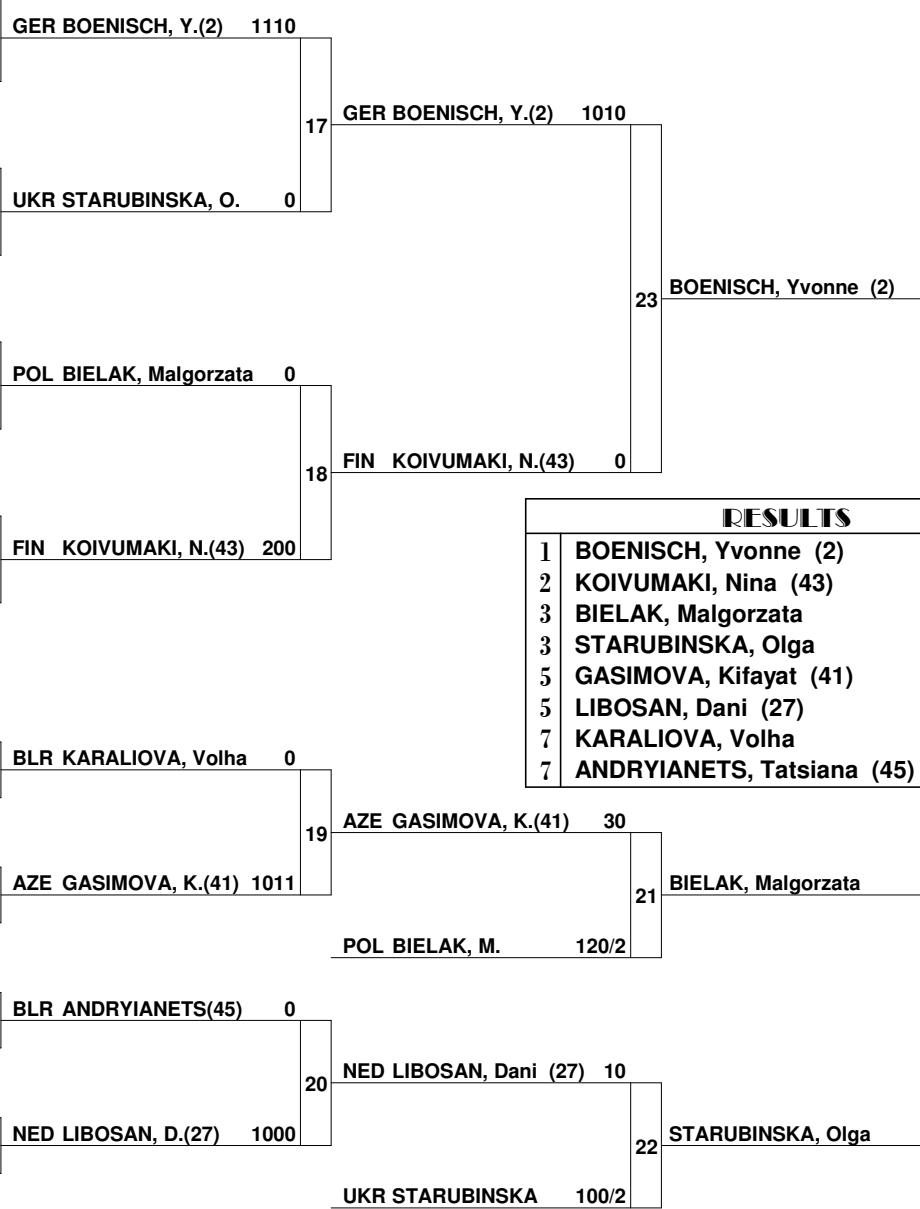

1	GER BOENISCH, Yvonne (2)	232	1	GER BOENISCH, Y.(2)	1000
9	BLR KARALIOVA, Volha	0/1	1		
5	NOR HYSTAD, May Linn	11/1	2	NOR HYSTAD, May Linn	0
13	FIN KALLIONIEMI, Eveliina	1/1	2		
3	RUS ALEXANDROVA, Arina (35)	1010	3	RUS ALEXANDROVA(35)	111
11	EST KARPOVA, Marta	0	3		
7	AZE GASIMOVA, Kifayat (41)	10	4	UKR STARUBINSKA	141/3
15	UKR STARUBINSKA, Olga	1011	4		
2	BEL ONGENA, Katrien (17)	0	5	POL BIELAK, M.	1000
10	POL BIELAK, Malgorzata	100	5		
6	BLR ANDRYIANETS, Tatsiana (45)	1010	6	BLR ANDRYIANETS(45)	0
14	EST BEZKO, Julia	0	6		
4	NED LIBOSAN, Dani (27)	1002	7	NED LIBOSAN, Dani (27)	0
12	AZE YUSUBOVA, Ramila	11	7		
8	FIN KOIVUMAKI, Nina (43)	1020	8	FIN KOIVUMAKI, N.(43)	1000
16	LAT MAZURE, Marina	0	8		

	BLR KARALIOVA, V.	1000	13	BLR KARALIOVA, Volha	0
	NOR HYSTAD, May Linn	110	13		
	AZE GASIMOVA, K.(41)	1000	14	AZE GASIMOVA, K.(41)	1011
	RUS ALEXANDROVA(35)	0	14		
	BEL ONGENA, K.(17)	0	15	BLR ANDRYIANETS(45)	0
	BLR ANDRYIANETS(45)	1000	15		
	LAT MAZURE, Marina	0/2	16	NED LIBOSAN, D.(27)	1000
	NED LIBOSAN, D.(27)	1120	16		