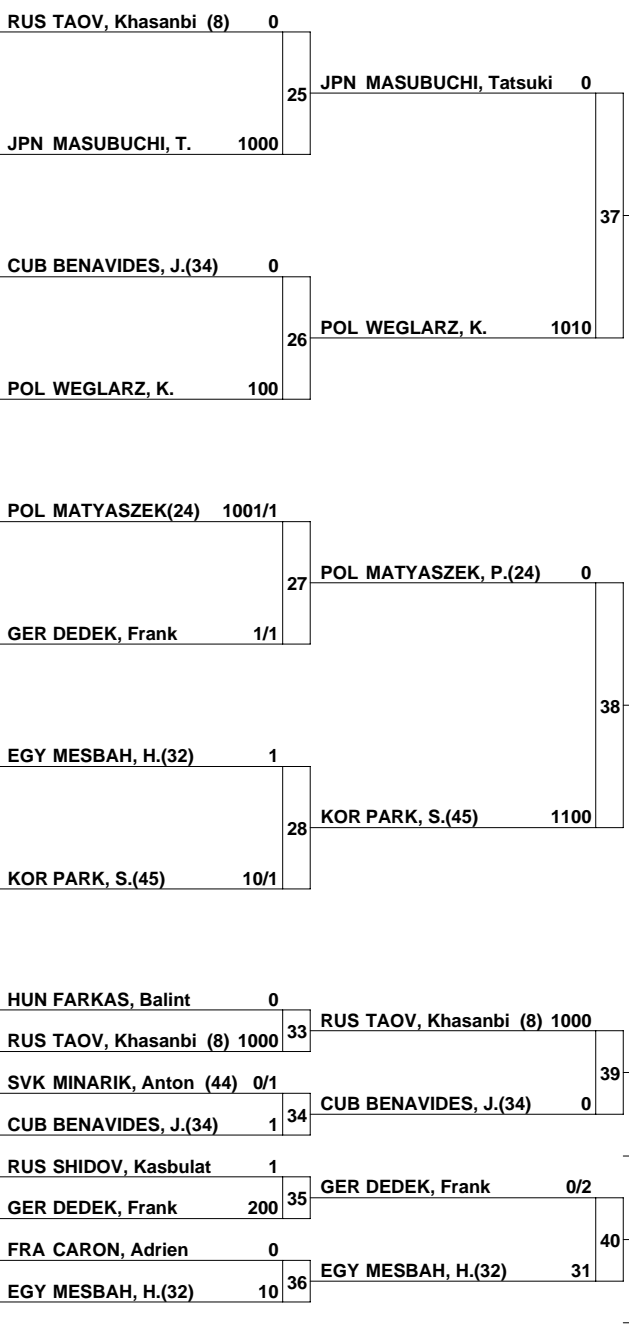

1	RUS TAOV, Khasanbi (8)	1000	1	RUS TAOV, Khasanbi (8) 1100
17	GER DUMKE, Robert	0	1	
9	FRA FROMANGE, Alexandre		2	FRA FROMANGE, A. 10
25			3	BRA PESSANHA, Hugo (63)
5	BRA PESSANHA, Hugo (63)		3	BRA PESSANHA, H.(63) 0
21	JPN MASUBUCHI, Tatsuki	1000	4	JPN MASUBUCHI, T. 1010
13	HUN FARKAS, Balint	0	4	
29	CUB BENAVIDES, Jorge (34)	211/1	5	CUB BENAVIDES, J.(34) 1110
3	FIN JAAKKOLA, Tomi	1/3	5	
19	SLO GREIF, Grega		6	SLO GREIF, Grega 100
11			6	
27	SVK MINARIK, Anton (44)	1	7	SVK MINARIK, Anton (44) 0
7	SWE LARSSON, Tobias	1	7	
23	POL WEGLARZ, Krzysztof		8	POL WEGLARZ, K. 100
15			8	
31	POL MATYASZEK, Przemyslaw (24)		9	POL MATYASZEK, P.(24) 1000
2			9	
18	HUN RAJCSANYI, Gergo	0	10	RUS SHIDOV, Kasbulat 0
10	RUS SHIDOV, Kasbulat	1000	10	
26	SVK JURCIK, Pavol (53)	0	11	GER DEDEK, Frank 1020
6	GER DEDEK, Frank	1000	11	
22	AUT POPP, Philipp		12	AUT POPP, Philipp 0
14			12	
30	EGY MESBAH, Hesham (32)		13	EGY MESBAH, H.(32) 0
4			13	
20	ITA TOMASETTI, Bruno Ivan	1000	14	ITA TOMASETTI, B. 0
12	SLO SIMIC, Jure	0	14	
28	KOR PARK, Sun-Woo (45)		15	KOR PARK, S.(45) 1000
8			15	
24	ISR SASON, Alon	0	16	FRA CARON, Adrien 0
16	FRA CARON, Adrien	1000	16	
32			16	

RESULTS		
1	WEGLARZ, Krzysztof	POL
2	PARK, Sun-Woo (45)	KOR
3	MATYASZEK, P.(24)	POL
3	MASUBUCHI, Tatsuki	JPN
5	TAOV, Khasanbi (8)	RUS
5	MESBAH, Hesham (32)	EGY
7	BENAVIDES, Jorge (34)	CUB
7	DEDEK, Frank	GER